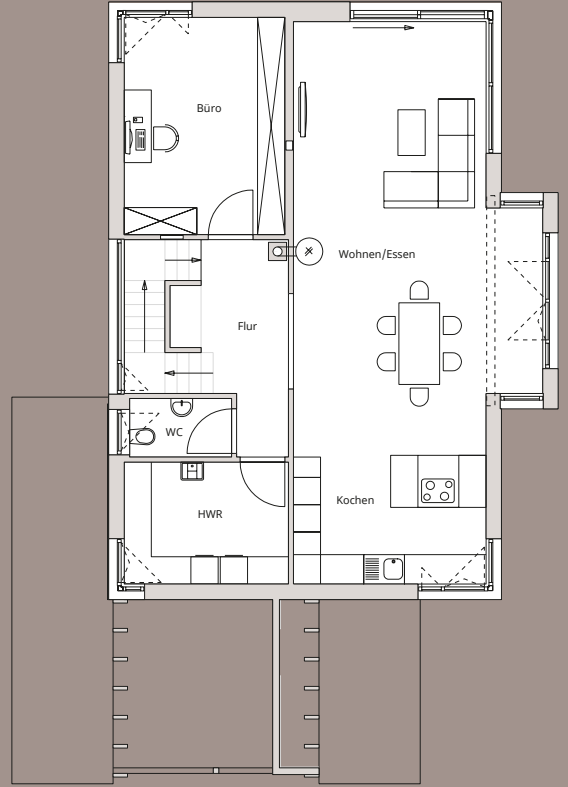

Überlingen D193

Designhaus