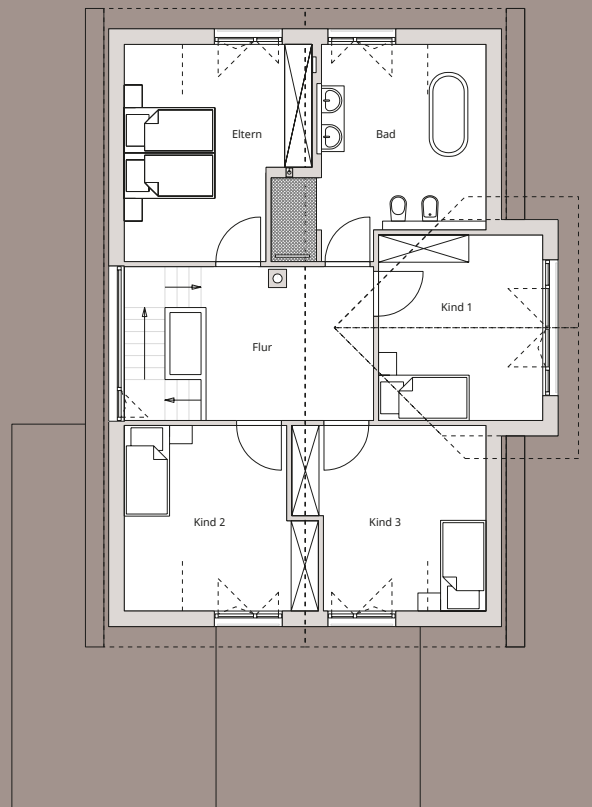

Überlingen D193

Designhaus